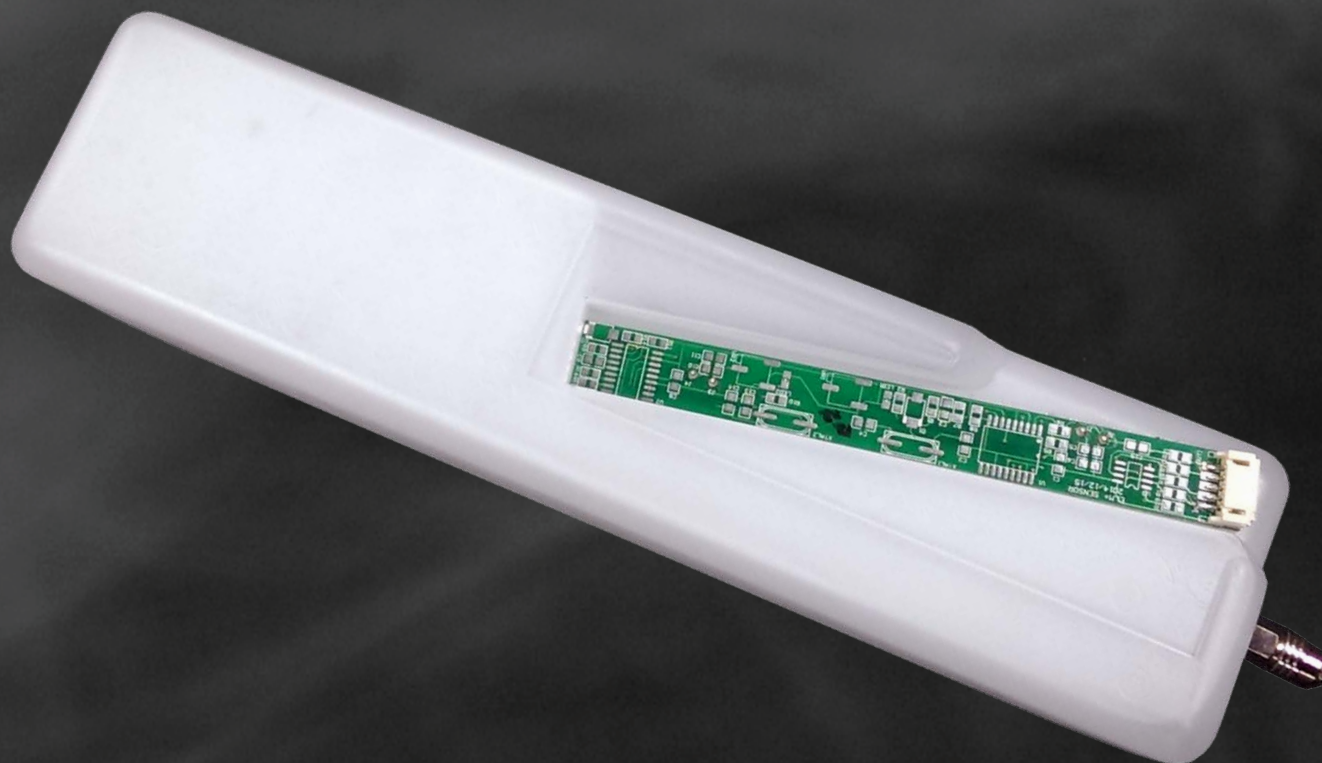

# FLUIDO

CORTINA DE FUMAÇA FLUIDO INTELIGENTE (CSS- LBR -1000)

O recipiente de fluido inteligente Smoke Screen foi especialmente projetado para dar a opção mais flexível de consumo. Sensores inteligentes monitoram o nível físico do fluido e fornecem uma saída "output" para ambos níveis baixo e vazio do recipiente.

Se o gerador está instalado na atitude horizontal ou vertical, a localização dos sensores especialmente concebidos significa que o fluido de baixo e vazio pode ser detectado em ambos os casos .

Um conector de engate rápido significa que a troca do fluido é extremamente rápido e fácil, um tamper assegura que qualquer adulteração e acesso não autorizado vai sinalizar um alerta para a central de controle.

A construção selada do frasco de fluido também significa que apenas o líquido genuíno e aprovado pode ser usado com a linha Sentinel e que você pode ter com certeza o uso da mais seca fumaça todo o tempo.

## ESPEC. TÉCNICAS

**Capacidade:** 1 litro

**O tempo total de produção de fumaça:** 7 minutos

**Duração:** 270mm

**Largura:** 70mm

**Altura:** 65mm

**Peso:** 1.22Kg